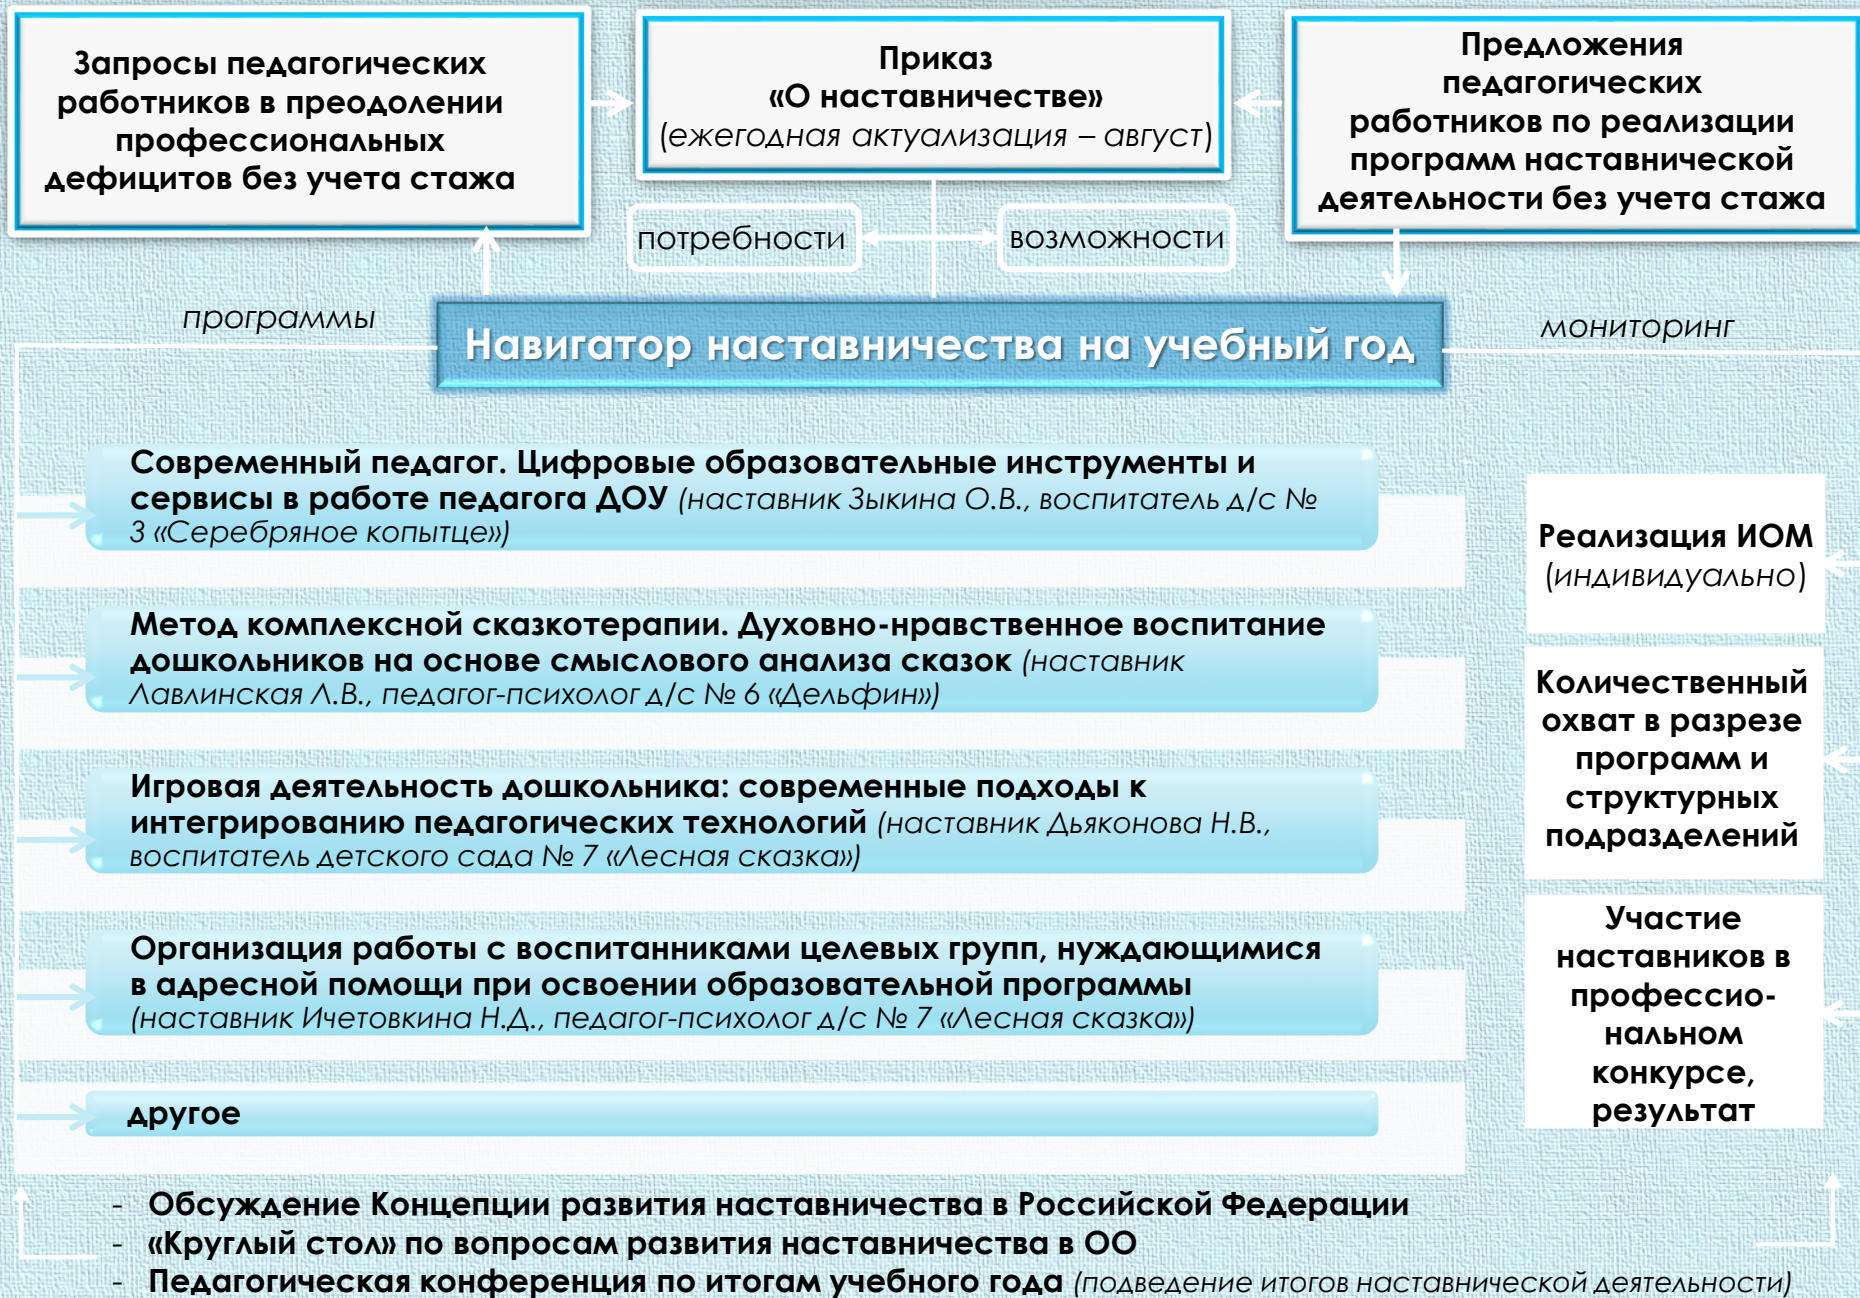

Модель организации наставничества в МАДОУ детский сад «Росинка», г. Новоуральск